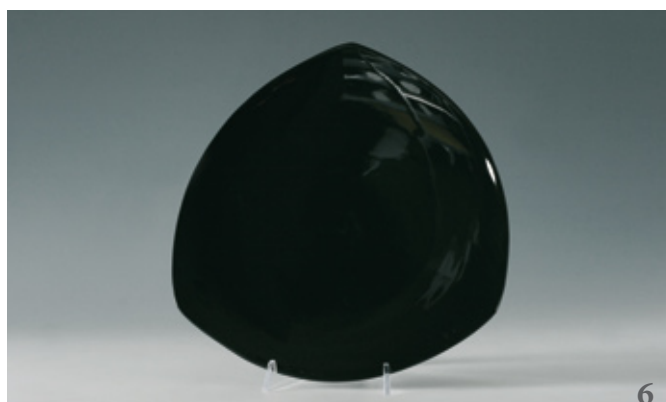

A1000W13 BLACK SUSHI RECTANGULAR DISH
MEASURES: 32,5 X 23 CM.

BOX PZ. 2
MASTER PZ. 12

8 033075 448189

2

TRIA033
A2257W13 VASSOIO QUADRATO NERO
MISURE: 26 CM. LATO

A2257W13 BLACK SQUARE DISH
MEASURES: 26 CM. SIDE

3

TRIA062
A1404W13 PIATTO QUADRATO NERO
MISURE: 16 CM. LATO

A1404W13 BLACK SQUARE PLATE
MEASURES: 16 CM. SIDE

BOX PZ. 6
MASTER PZ. 36

8 033075 445713

6

TRIA085
A2019W13 VASSOIO TRIANGOLARE NERO
MISURE: 29 CM. LATO

A2019W13 BLACK TRIANGULAR TRAY
MEASURES: 29 CM. SIDE

BOX PZ. 1
MASTER PZ. 12

8 033075 448165