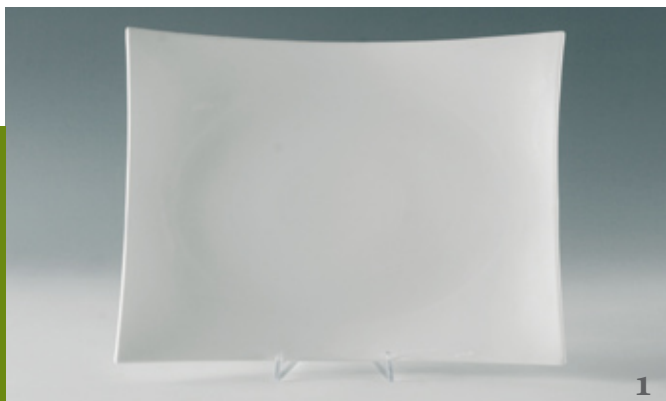

AVORIO NEW BONE CHINA IVORY NEW BONE CHINA

in tavola

BOS020
11441/4 VASSOIO RETTANGOLARE
MISURE: 40 X 30,5 CM.

11441/4 RECTANGULAR TRAY
MEASURES: 40 X 30,5 CM.

BOX PZ. 2
MASTER PZ. 6

BOS021
11441/7 VASSOIO RETTANGOLARE
MISURE: 35 X 25,5 CM.

11441/7 RECTANGULAR TRAY
MEASURES: 35 X 25,5 CM.

BOX PZ. 2
MASTER PZ. 8

BOS038
11441/9 VASSOIO RETTANGOLARE
MISURE: 29,7 X 20,5 CM.

11441/9 RECTANGULAR TRAY
MEASURES: 29,7 X 20,5 CM.

BOX PZ. 4
MASTER PZ. 16

BOS063
11803 VASSOIO RETTANGOLARE
MISURE: 35,5 X 20 CM.

11803 RECTANGULAR TRAY
MEASURES: 35,5 X 20 CM.

BOX PZ. 4
MASTER PZ. 16

BOS062
11802 VASSOIO RETTANGOLARE
MISURE: 35,5 X 14,8 CM.

11802 RECTANGULAR TRAY
MEASURES: 35,5 X 14,8 CM.